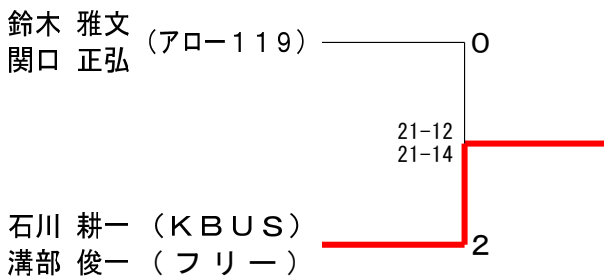

男子ダブルス60歳以上Aクラス・40歳以上Bクラス交流戦 2